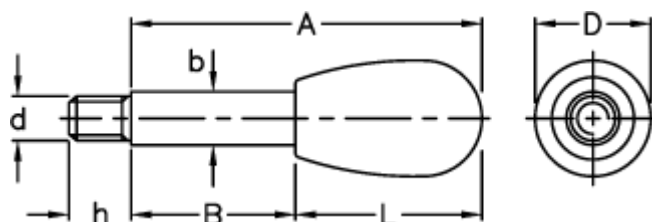

Varenummer: 2304004304
Beskrivelse: E+G Grebstang
BL.368/16x155

Mål

A	= 155
b	= 16
B	= 100
D	= 33
d 6g	= M14
h	= 15
L	= 55